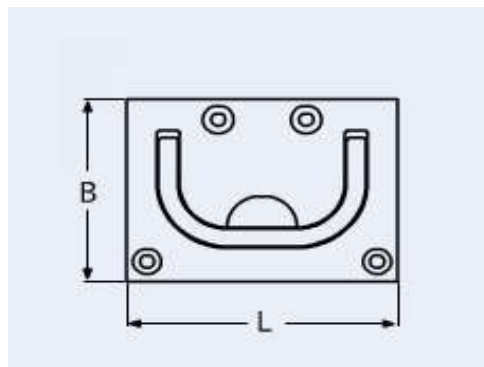

uchwyt podłogowy
INOX
k8243

UWAGI:

- A2
- A4

L	B	A4
75	56	●

www.kastal.com.pl