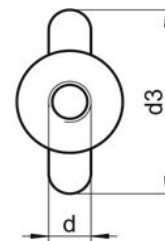

nakrętka nierdzewna z uchem

DIN: 582.

UWAGI:

- A2
- A4

d	d2	d3	d4	h	e	A2	A4
M6	16	27	16	31	8.0	●	●
M8	20	36	20	36	8.5	●	●
M10	25	45	25	45	10.0	●	●
M12	30	54	30	53	11.0	●	●
M16	35	63	35	62	13.0	●	●
M20	40	72	40	71	16.0	●	●
M27	65	108	65	109	22.0	●	●
M30	65	108	65	109	25.0	●	●
M36	75	126	75	128	30.0	●	●