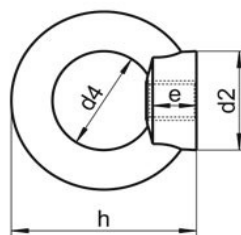

nakrętka nierdzewna z uchem

DIN: 582.

UWAGI:

- A2
- A4

d	d2	d3	d4	h	e	A2	A4
M6	16	27	16	31	8.0	●	●
M8	20	36	20	36	8.5	●	●
M10	25	45	25	45	10.0	●	●
M12	30	54	30	53	11.0	●	●
M16	35	63	35	62	13.0	●	●
M20	40	72	40	71	16.0	●	●
M27	65	108	65	109	22.0	●	●
M30	65	108	65	109	25.0	●	●
M36	75	126	75	128	30.0	●	●