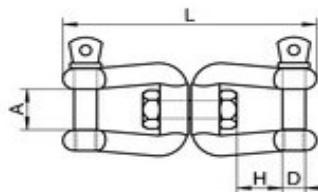

krętlik  
widelki-widelki  
k8256

UWAGI:

- A2
- A4

d	l	h	a	bl	A4
6	66	12	12	9.00kN	●
8	92	16	16	15.00kN	●
10	118	22	20	21.00kN	●
13	152	28	26	36.00kN	●
16	188	37	32	64.00kN	●
19	229	44	38	96.00kN	●

www.kastal.com.pl