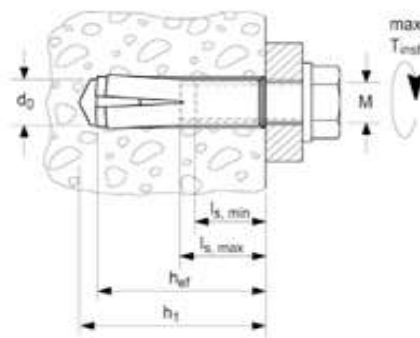

kotwa z trzpieniem wbijanym
kotwatw

UWAGI:

- A2
- A4

d	nom.śr. wiercenia	max.śruba	min.śruba	głęb. zakotwienia	A4
M8	30	10	13	30	●
M8	40	10	13	40	●
M8	40	12	17	40	●
M12	50	15	22	50	●
M16	65	20	28	65	●

www.kastal.com.pl