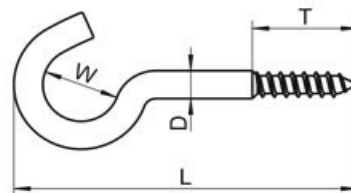

wkręt z pól oczkiem INOX
k8706

UWAGI:

- A2
- A4

d	l	t	w	A2
3.3	40	10	14	●
3.5	50	12	17	●
3.5	60	15	20	●
4.4	50	16	16	●
4.4	65	16	22	●
5.3	80	21	27	●
6.0	100	28	25	●

www.kastal.com.pl