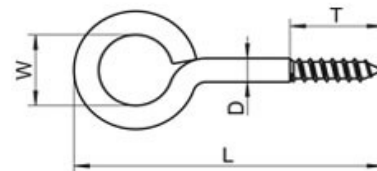

wkręt z oczkiem INOX
k8705

UWAGI:

- A2
- A4

d	l	t	w	A2
3.3	16	10	8	●
3.7	20	12	10	●
4.0	25	15	12	●
4.4	30	18	14	●

www.kastal.com.pl