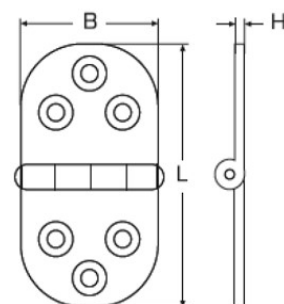

zawias nierdzewny A2 47x30x1,5  
k8045a

UWAGI:

- A2
- A4

L	B	H	A2
47	30	1.5	●

www.kastal.com.pl