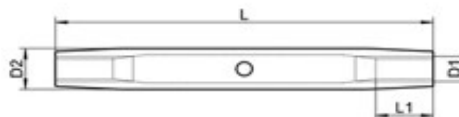

nakrętka napinająca
rurowa INOX
DIN 1478

UWAGI:

- A2
- A4

d1	l	l1	d2	A4
M6	95	12	10	●
M8	105	16	13	●
M10	125	20	17	●
M12	150	24	21	●
M14	165	28	21	●
M16	190	32	26	●
M20	210	40	33	●

www.kastal.com.pl