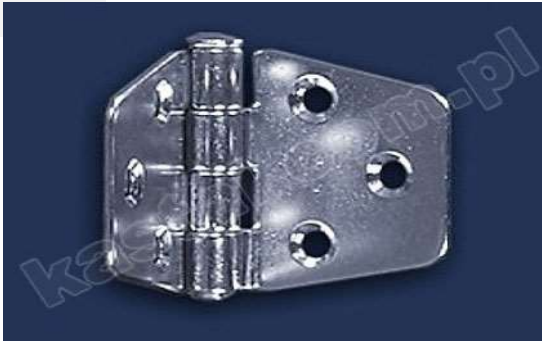

zawias nierdzewny A2 70x40x1,5
k8044

UWAGI:

- A2
- A4

L1	L2	B	B1	B2	H	D5	D6	A2
26	14	40	18	30	1.5	4.5	7.5	●

www.kastal.com.pl