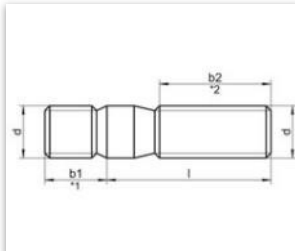

śruba nierdzewna dwustronna

DIN: 939, PN 82131.

UWAGI:

- A2
- A4

b2 > 125	38	46
b2 > 125	44	52
b1	20,0	25,0
L/Ø	M16	M20
40		●
45	●	●
50		
55	●	

www.kastal.com.pl