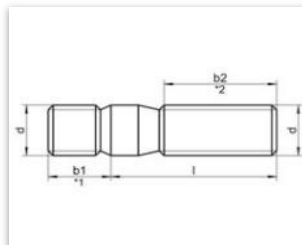

śruba nierdzewna dwustronna

DIN: 938, PN 82125.

UWAGI:

- A2
- A4

b2>125	18	22	26	30	38	46	54	66
b2>125	24	28	32	36	44	52	60	72
b1	6	8	10	12	16	20	24	30
L/Ø	M6	M8	M10	M12	M16	M20	M24	M30
25			●					
30								
35		●	●	●	●			
40				●	●	●		
45				●	●	●	●	●
50		●	●	●	●	●	●	
55					●			
60				●	●	●		
65					●	●		
70					●	●		
75				●				
80							●	