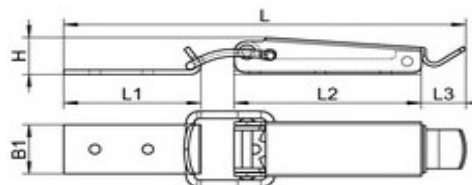

zatrask typ h INOX
m 8053h

UWAGI:

- A2
- A4

L	B	H	L1	L2	A2
114	19	17	36	72	●

www.kastal.com.pl