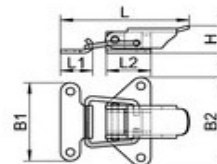

zatrask typ d INOX
m 8053d

UWAGI:

- A2
- A4

| L | B1 | B2 | H | L1 | L2 | A2 |
|----|----|----|----|----|----|--------------------------------------|
| 52 | 36 | 41 | 12 | 13 | 18 | ● |

www.kastal.com.pl