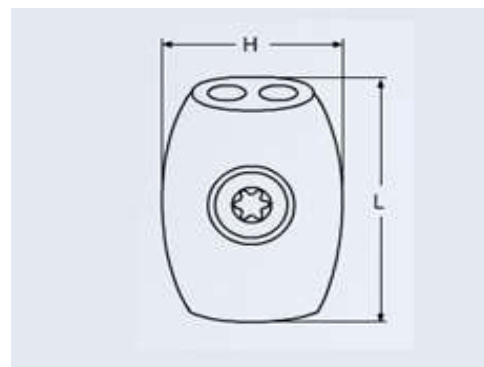

zacisk linowy
k8143

UWAGI:

- A2
- A4

WRØ	l	h	tx	A4
2	28	11	20	●
3	28	12	25	●
4	34	14	30	●
5	34	15	30	●
6	35	15	30	●

www.kastal.com.pl