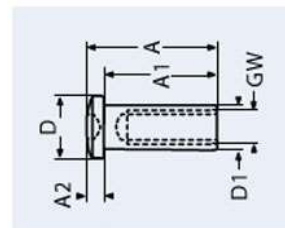

nakrętka nierdzewna tulejowa na imbus INOX A4
mh8464

UWAGI:

- A2
- A4

d	D	D1	A	A1	A2	A4
M5	12	7.5	25	18	4	●
M6	12	8.0	30	24	4	●
M8	16	12	35	28	5	●
M10	20	14	40	32	6	●

www.kastal.com.pl