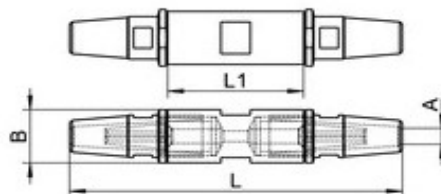

terminal skręcany
do lin
k8324

UWAGI:

- A2
- A4

Ø	a	b	l	l1	A4
4	4.5	18	71	40	●
5	6.5	20	91	45	●
6	7.0	24	98	55	●
8	9.0	30	121	69	●
10	11.0	36	152	80	●

www.kastal.com.pl