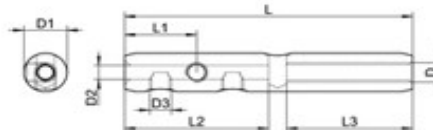

końcówka skręcana do liny

3mm/4mm gwint wewn. Prawy

k8451

UWAGI:

- A2
- A4

Ø	d	d1	d2	d3	l	l1	l2	l2	A4
3	M6	12	4.4	M6	80	20	40	35	●
4	M6	12	4.4	M6	80	20	40	35	●

www.kastal.com.pl