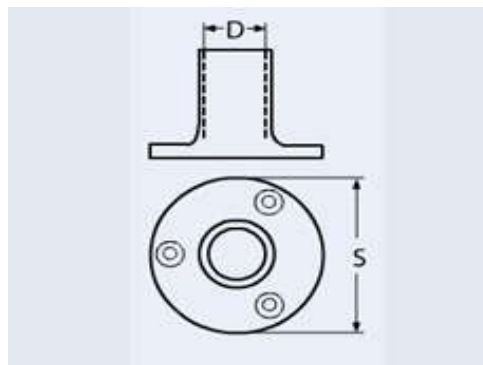

stopka relingu A4 90 stopni
k8201

UWAGI:

- A2
- A4

DØ	SØ	A4
22	63.5	●
25	71	●

www.kastal.com.pl