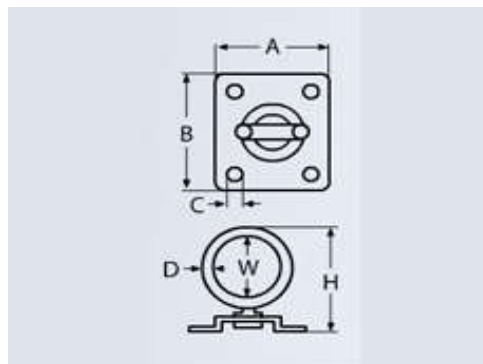

ucho pokładowe obrotowe

INOX  
k8396

UWAGI:

- A2
- A4

D	A	B	W	H	C	A2
5	30	35	15	41	4.2	●
6	35	40	18	45	4.2	●
8	40	50	19	50	5.7	●

www.kastal.com.pl