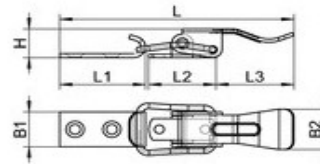

zatrask typ a INOX  
m 8053a

UWAGI:

- A2
- A4

L	B1	B2	H	L1	L2	L3	A2
76.5	13	15	10.7	28	22	25	●

www.kastal.com.pl