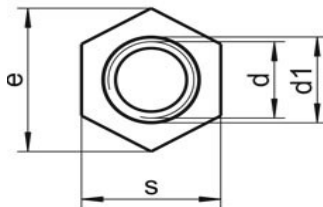

nakrętka nierdzewna sześciokątna wysoka 1.5 d

DIN: 6330, PN 61272.

UWAGI:

- A2
- A4

d	m	s	e	d1	●	A2	A4
M6	9	10	11.05	7.0	10	●	●
M8	12	13	14.38	9.0	13	●	●
M10	15	17	17.77	11.5	17	●	●
M12	18	19	20.03	14.0	19	●	●
M16	24	24	26.75	18.0	24	●	●
M20	30	30	33.53	22.0	30	●	●
M24	36	36	39.98	26.0	36	●	●
M30	45	46	51.28	32.0	46	●	●
M36	54	55	61.31	38.0	55	●	●
M42	63	65	72.61	44.0	65	●	●