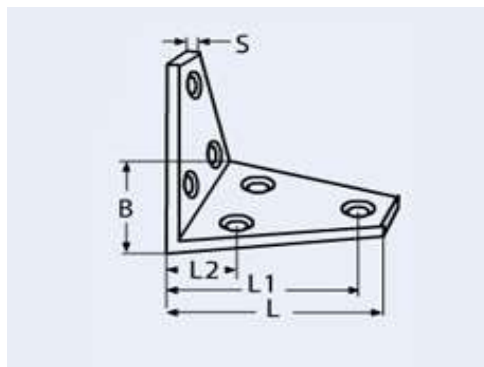

kątownik
INOX
k8341

UWAGI:

- A2
- A4

L	L1	L2	B	S	A2
41	35	18	25	3	●
56	47.5	18.5	35	3	●
80	71	24	50	4	●

www.kastal.com.pl