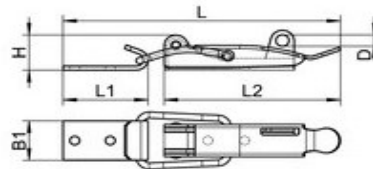

zatrzask typ p INOX
m 8053p

UWAGI:

- A2
- A4

L	B1	D	H	L1	L2	A2
114	19	5.5	17	36	72	●

www.kastal.com.pl