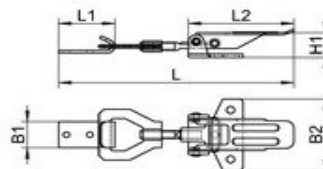

zatrask typ m INOX
m 8053m

UWAGI:

- A2
- A4

L	B1	B2	H	L1	L2	A2
138	19	52	18	36	67.5	●

www.kastal.com.pl