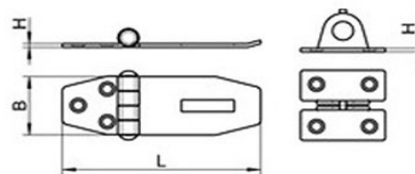

zawias z zamknięciem A4  
k8052a

UWAGI:

- A2
- A4

L	B	H	A2
90	28	1.5	<span style="color: red;">●</span>

www.kastal.com.pl