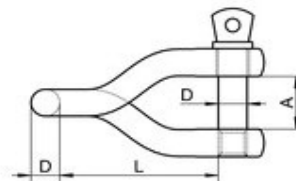

szekla skręcona INOX  
m 8288

UWAGI:

- A2
- A4

d	a	l	bl	A4
4	8	24	6.5	●
5	10	30	9.8	●
6	12	36	14.7	●
8	16	48	24.5	●
10	20	60	44.1	●
12	24	72	68.8	●

www.kastal.com.pl